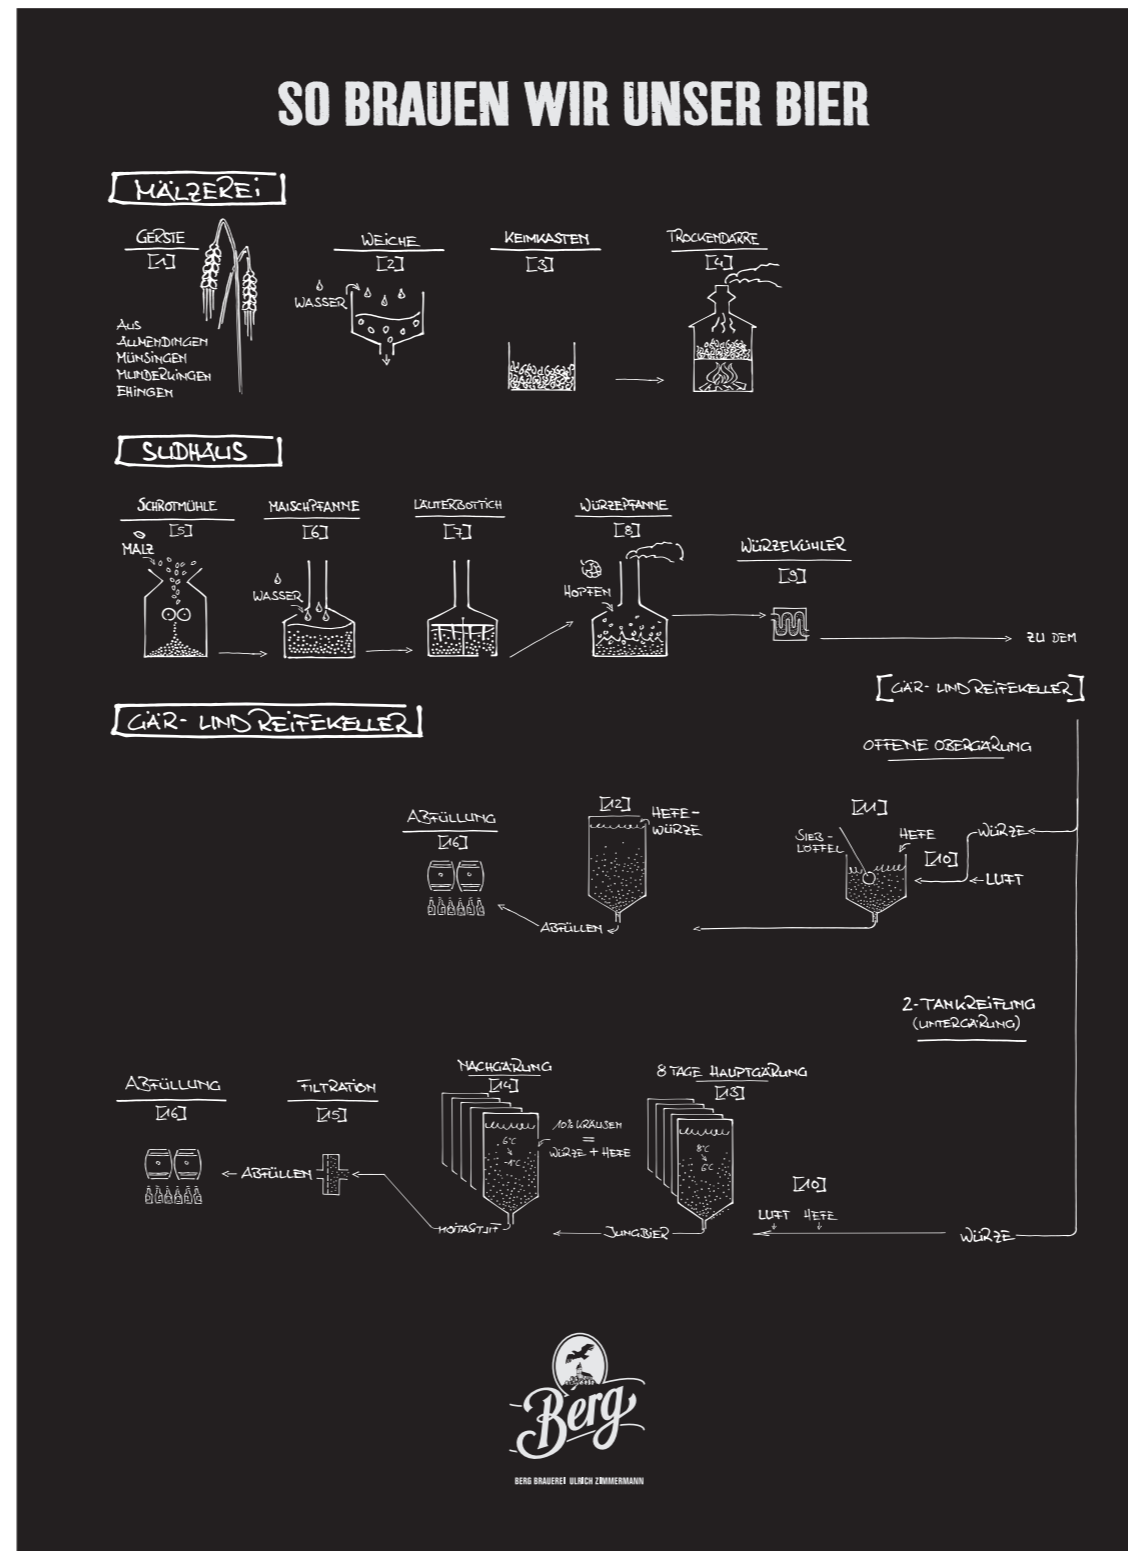

# Brauereiherstellung | 1 Kreideoptik

Größe: 1500x1100mm  
 Material: 3mm Aluverbund  
 Beschriftung: Lösemitteldruck inkl. Folienplott Schwarz Matt  
 Konfektion: ----  
 Anzahl: 1

buchstaben&mehr GmbH behält sich das Urheberrecht an Entwurf und Layout vor.